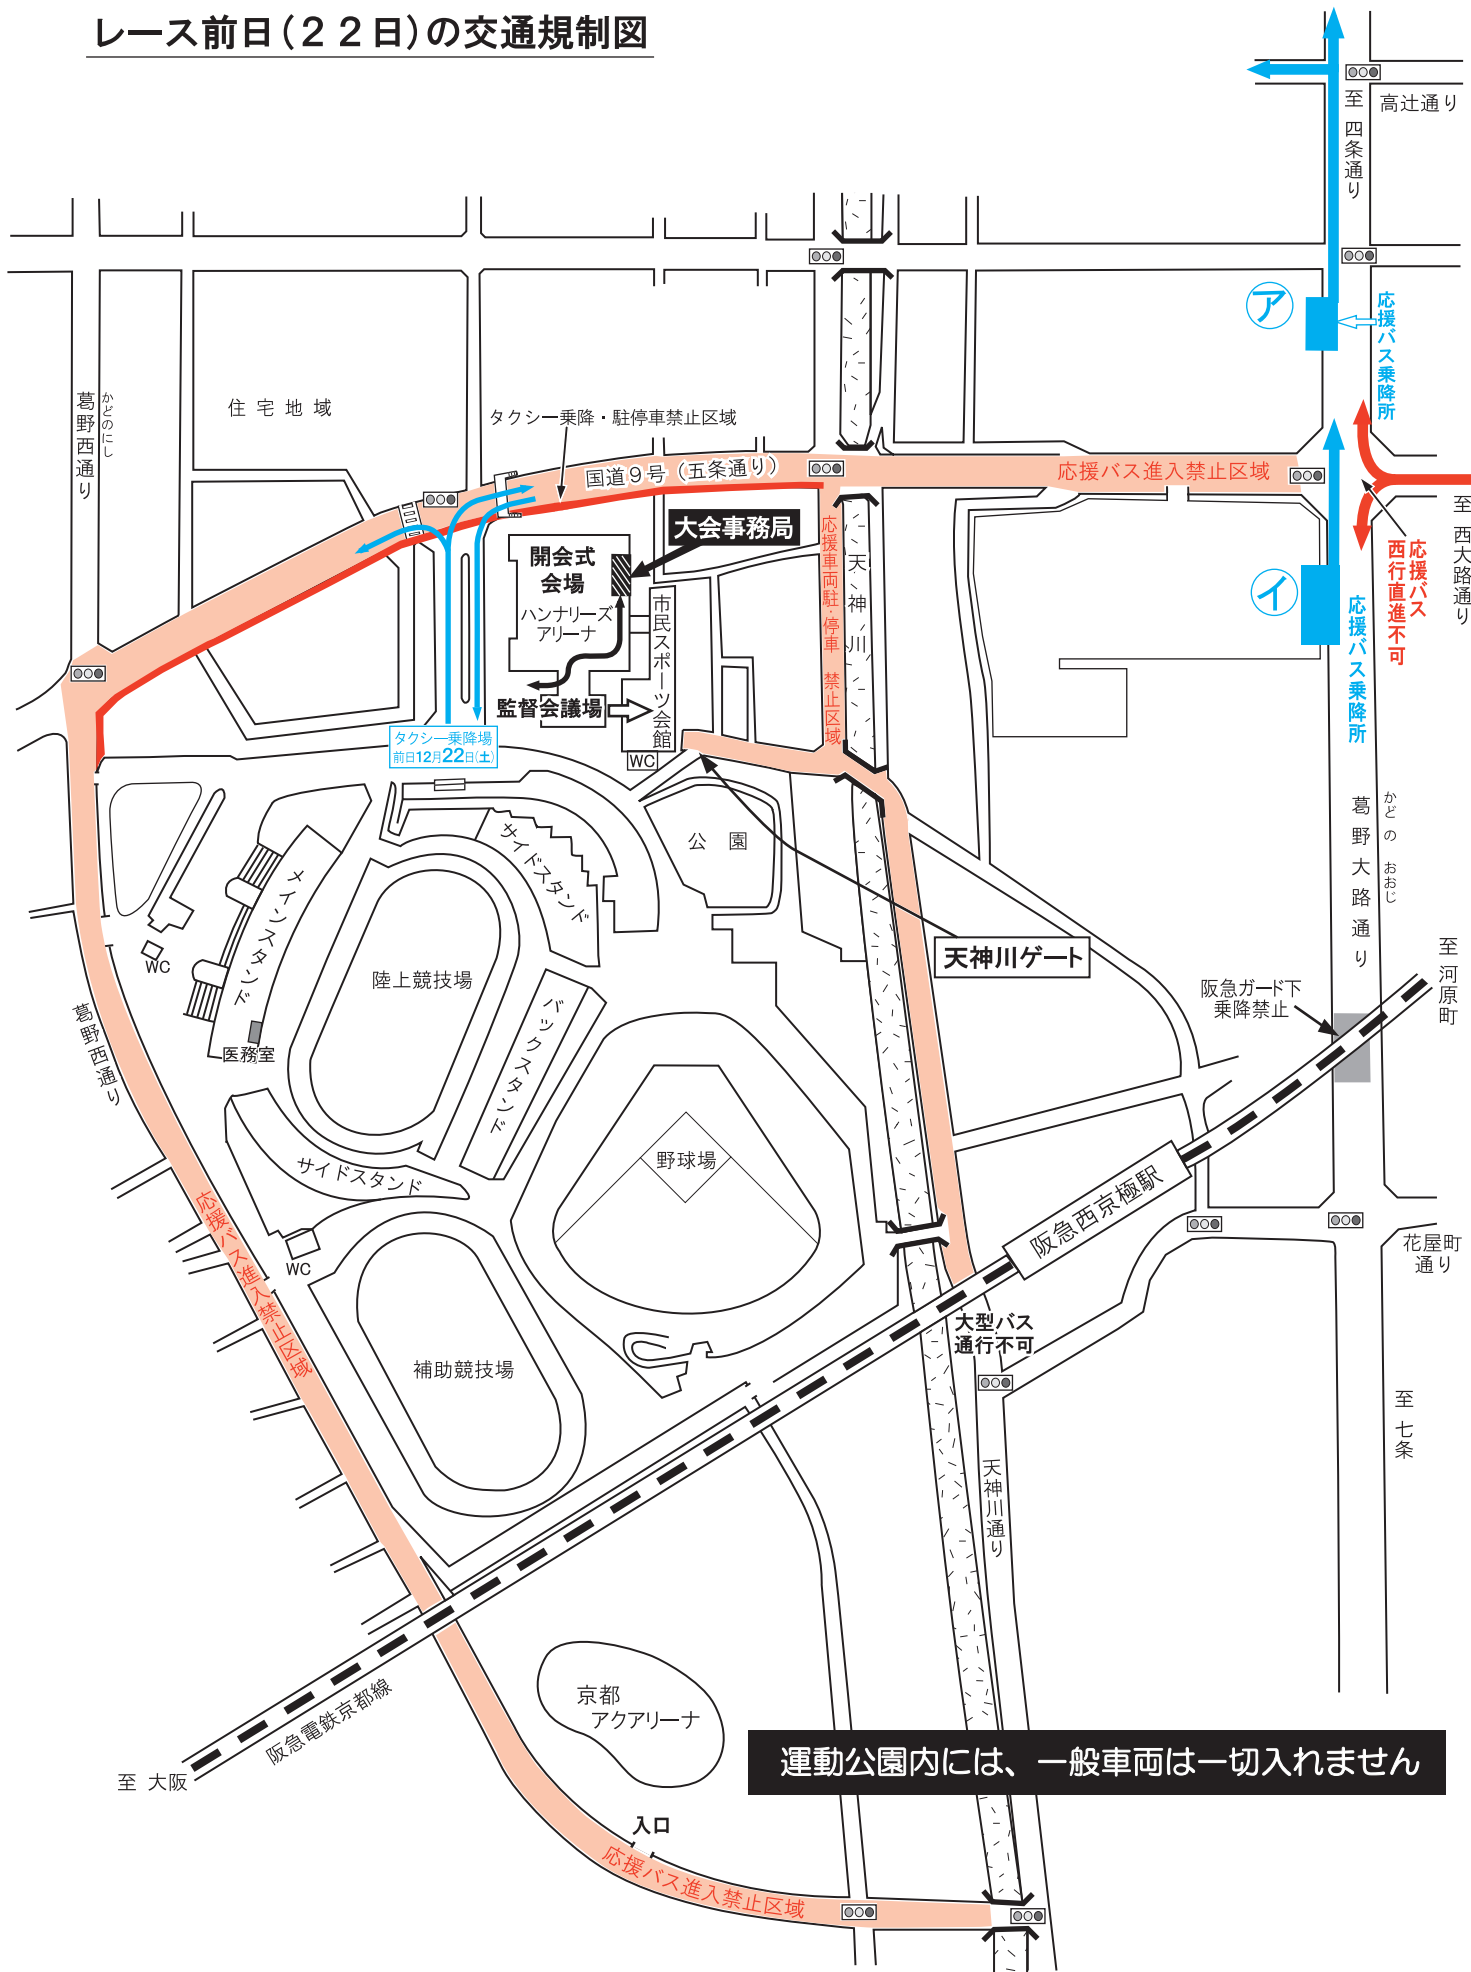

# レース前日(22日)の交通規制図

**運動公園内には、一般車両は一切入れません**