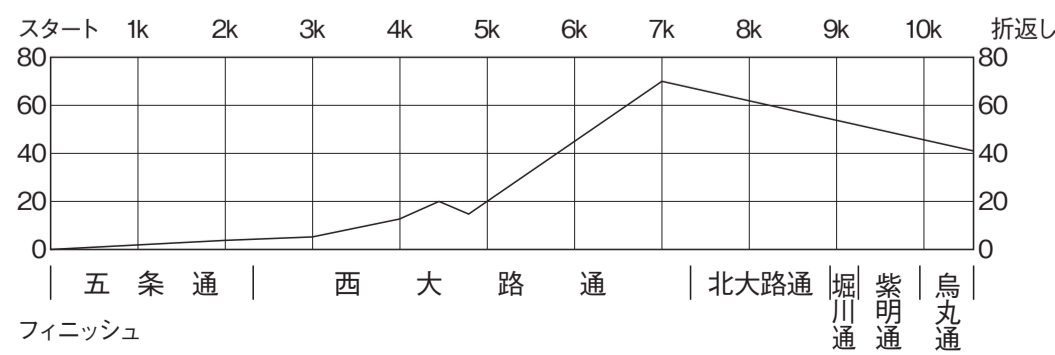

第4中継所 (アト5km)
(西大路下立売)