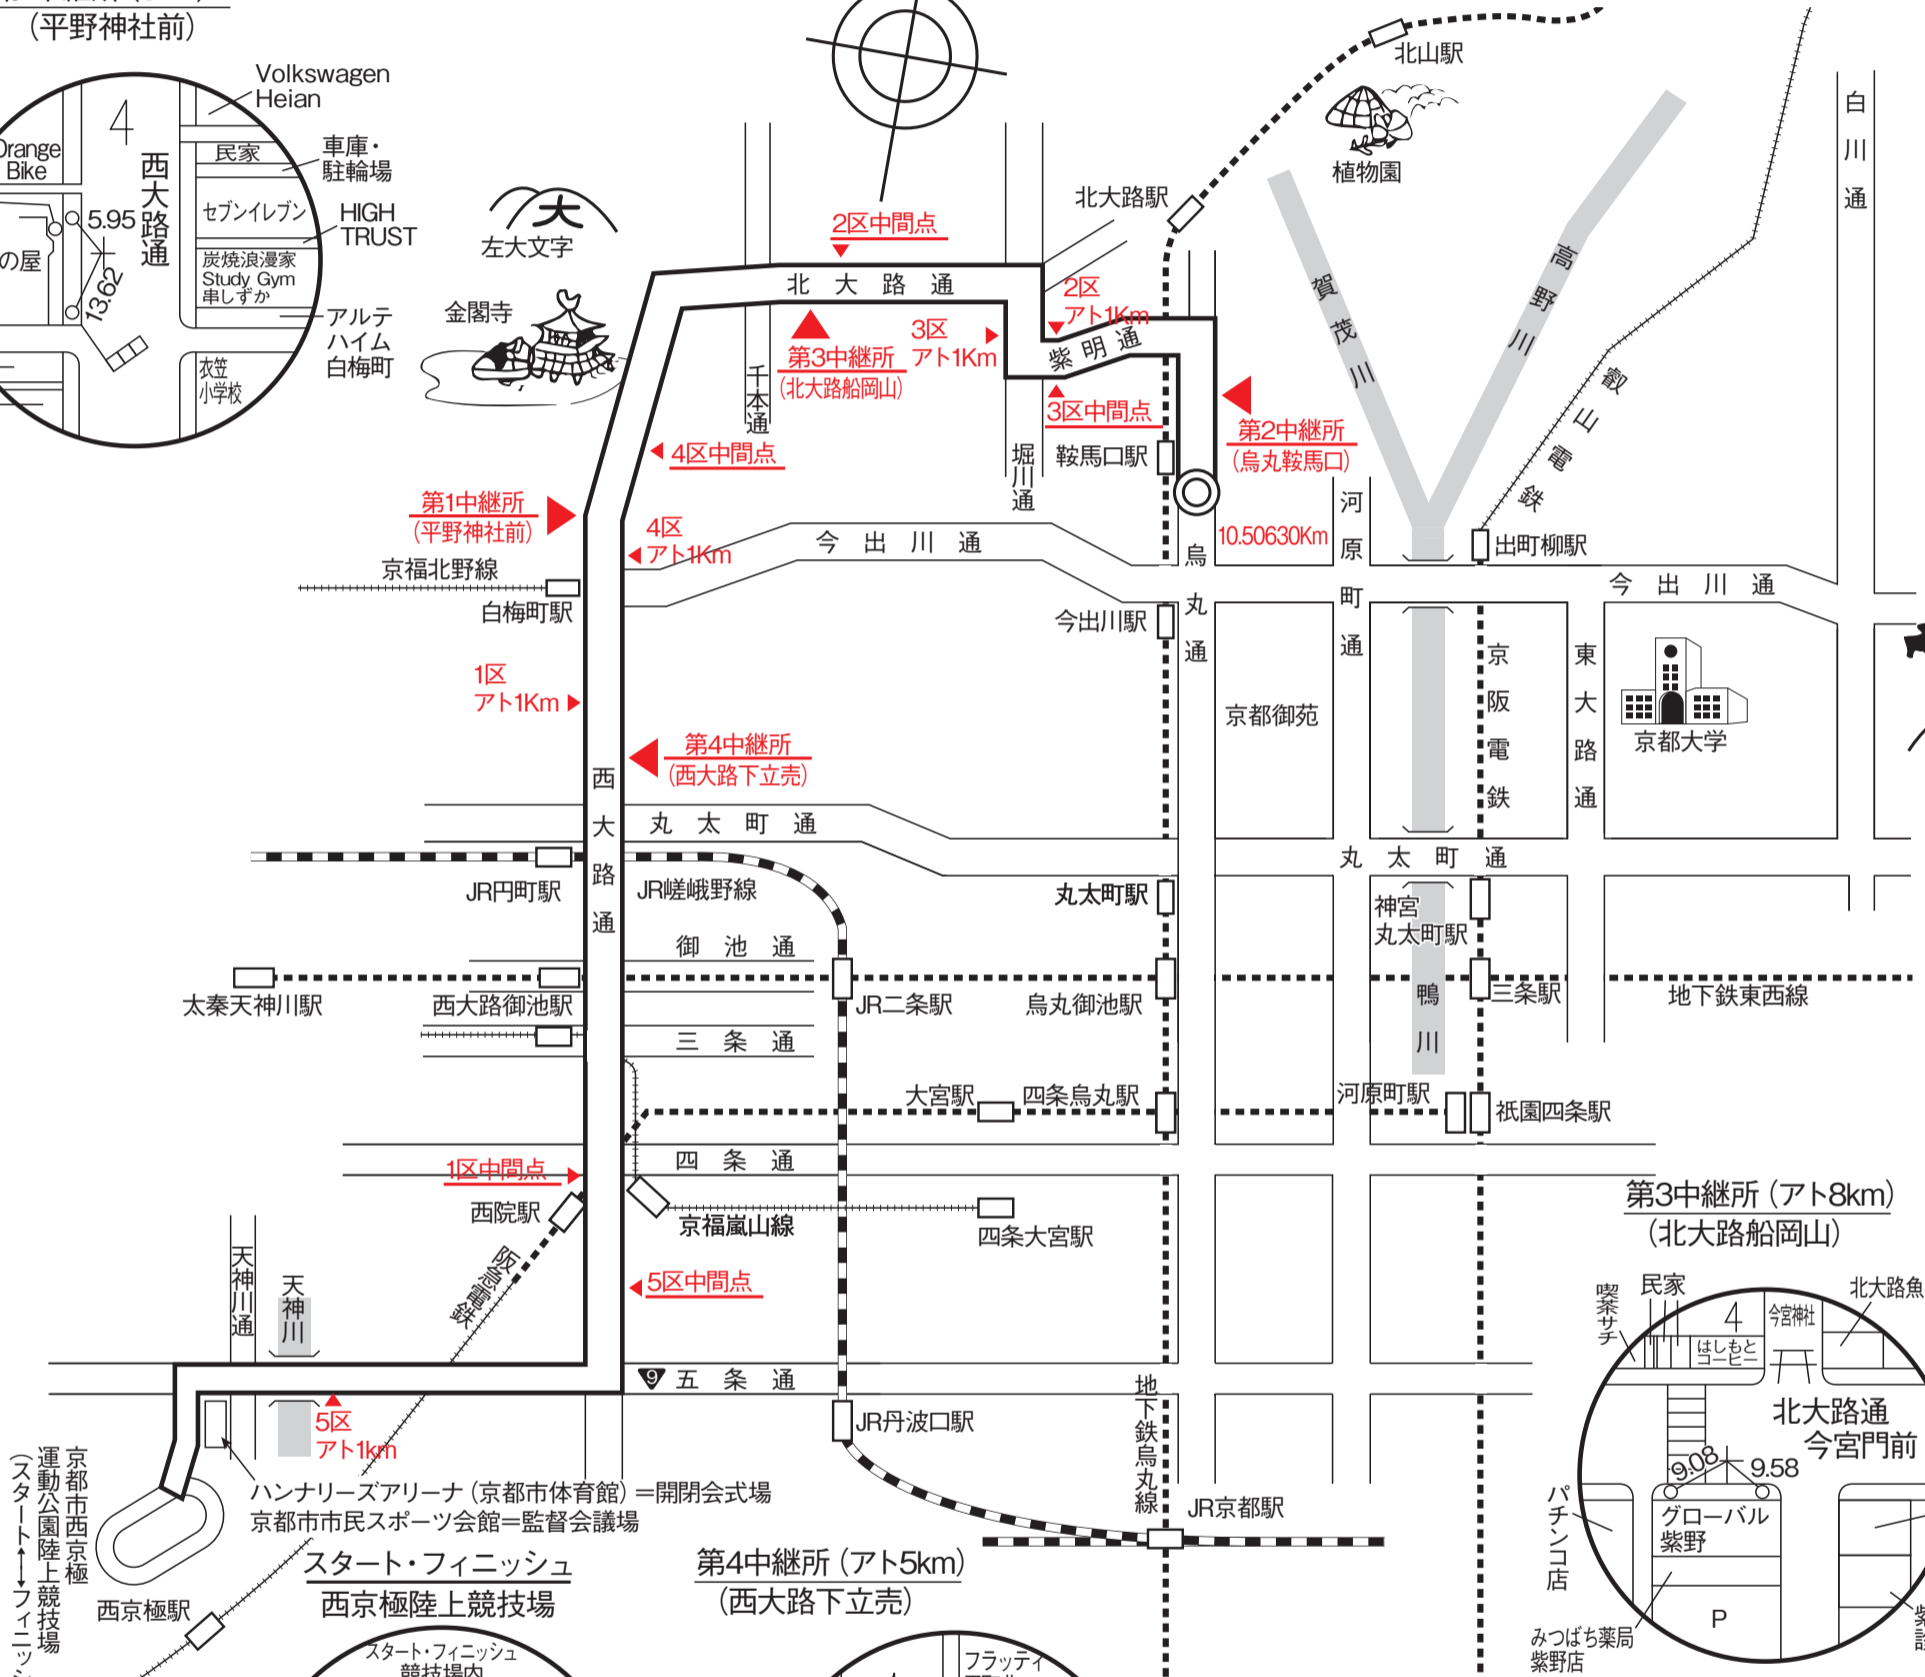

西京極陸上競技場付設 駅伝コース21.0975km 女子全国高校駅伝競走大会コース

西京極

室町小学校前

折返点 10.50630km

室町小学校前

第1中継所 (6km)
(平野神社前)

第3中継所 (アト8km)
(北大路船岡山)

第2中継所 (10.0975km)
(烏丸鞍馬口)

第4中継所 (アト5km)
(西大路下立売)

京都市西京極
運動公園陸上競技場
(スタート・フィニッシュ)

スタート・フィニッシュ
西京極陸上競技場

スタート・フィニッシュ
競技場内
・スタートは100mのスタート
より1周後場外
・フィニッシュは競技場に入り
渦巻状に約500m後
フィニッシュ

第4中継所 (アト5km)
(西大路下立売)

ド中時計
竹林寺
HERO'S
民家
お食事処幸吉
フラッティ
円町北
民家
かけつぎ
レストラン
ヴェール・ブレ
13.30
民家
田中整形
外科
佐々木念珠店
梅田医院
北円町パーキング

第3中継所 (アト8km)
(北大路船岡山)

喫茶サテ
民家
はしむと
宮社
北大路魚善
今宮門前
パチンコ店
みつばち薬局
紫野店
P
グローバル
紫野
紫野協立
診療所
コインパーキング

第2中継所 (10.0975km)
(烏丸鞍馬口)

地下鉄
鞍馬口駅
木村屋
民家
WAKAMIZU
テナント
シングルレジデンスマンション
コンビニデリーヤマザキ
立野洋品店
VideKin
Fleur
リファゼイション
ほくしす
大島医院
あいり音楽院
和光印刷
民家
22.00
烏丸通
地下鉄
鞍馬口駅

スタート・フィニッシュ
西京極陸上競技場

スタート・フィニッシュ
競技場内
・スタートは100mのスタート
より1周後場外
・フィニッシュは競技場に入り
渦巻状に約500m後
フィニッシュ

第4中継所 (アト5km)
(西大路下立売)

ド中時計
竹林寺
HERO'S
民家
お食事処幸吉
フラッティ
円町北
民家
かけつぎ
レストラン
ヴェール・ブレ
13.30
民家
田中整形
外科
佐々木念珠店
梅田医院
北円町パーキング