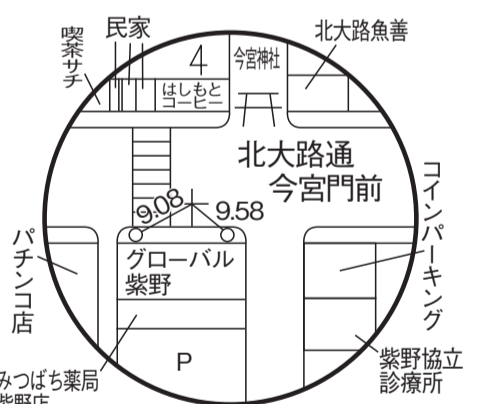

西京極陸上競技場付設 駅伝コース21.0975km 女子全国高校駅伝競走大会コース

西京極

室町小学校前

折返点 10.50630km

室町小学校前

第1中継所 (6km)
(平野神社前)

第3中継所 (アト8km)
(北大路船岡山)

第2中継所 (10.0975km)
(烏丸鞍馬口)