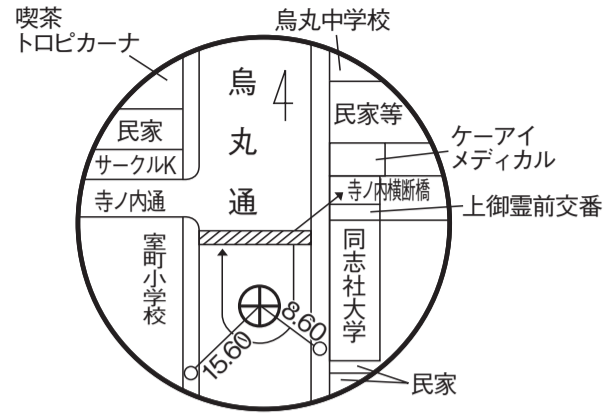

西京極陸上競技場付設 駅伝コース21.0975km 女子全国高校駅伝競走大会コース

西京極

室町小学校前

折返点 10.50630km

室町小学校前

第1中継所 (6km)
(平野神社前)

第3中継所 (アト8km)
(北大路船岡山)

第2中継所 (10.0975km)
(烏丸鞍馬口)

第4中継所 (アト5km)
(西大路下立売)

京都市西京極
運動公園陸上競技場
(スタート・フィニッシュ)

スタート・フィニッシュ
西京極陸上競技場

スタート・フィニッシュ
競技場内
・スタートは100mのスタート
より1周後場外
・フィニッシュは競技場に入り
渦巻状に約500m後
フィニッシュ

第4中継所 (アト5km)
(西大路下立売)

ド中時計
竹林寺
HERO'S
民家
お食事処幸吉
フラッティ
円町北
民家
かけつぎ
レストラン
ヴェール・ブレ
13.30
民家
田中整形
外科
佐々木念珠店
梅田医院
北円町パーキング