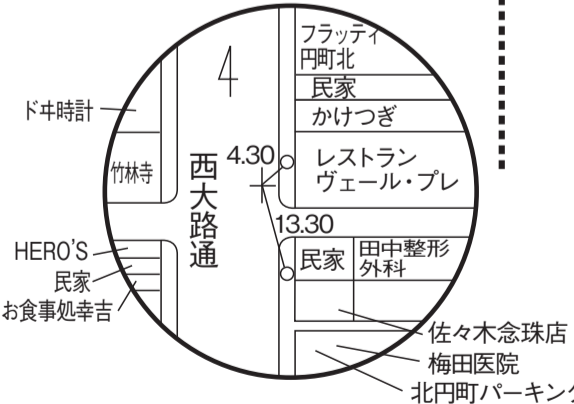

西京極陸上競技場付設 駅伝コース21.0975km 女子全国高校駅伝競走大会コース

西京極

室町小学校前

折返点 10.50630km

室町小学校前

第1中継所 (6km)
(平野神社前)

第3中継所 (アト8km)
(北大路船岡山)

第2中継所 (10.0975km)
(烏丸鞍馬口)

第4中継所 (アト5km)
(西大路下立売)

京都市西京極
運動公園陸上競技場
(スタート・フィニッシュ)

スタート・フィニッシュ
西京極陸上競技場

スタート・フィニッシュ
競技場内
・スタートは100mのスタート
より1周後場外
・フィニッシュは競技場に入り
渦巻状に約500m後
フィニッシュ

第4中継所 (アト5km)
(西大路下立売)

ド中時計
竹林寺
HERO'S
民家
お食事処幸吉
フラッティ
円町北
民家
かけつぎ
レストラン
ヴェール・ブレ
13.30
民家
田中整形
外科
佐々木念珠店
梅田医院
北円町パーキング