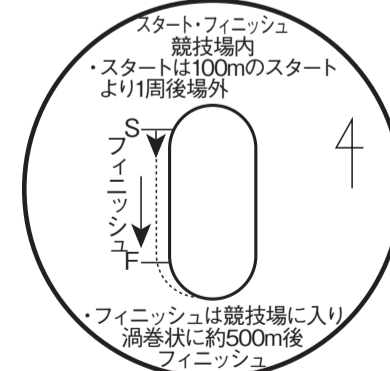

第4中継所 (アト5km)
(西大路下立売)