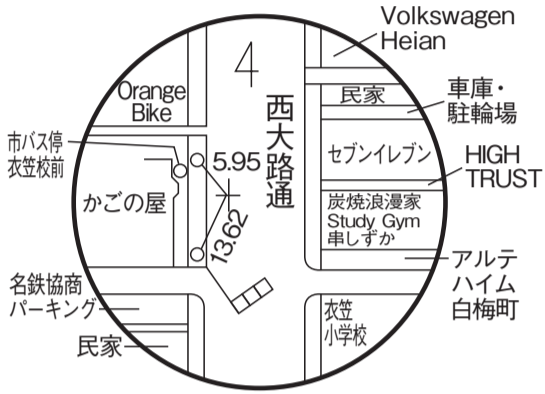

西京極陸上競技場付設 駅伝コース21.0975km 女子全国高校駅伝競走大会コース

西京極

室町小学校前

折返点 10.50630km

室町小学校前

第1中継所 (6km)
(平野神社前)

第3中継所 (アト8km)
(北大路船岡山)

第2中継所 (10.0975km)
(烏丸鞍馬口)

第4中継所 (アト5km)
(西大路下立売)

京都市西京極
運動公園陸上競技場
(スタート・フィニッシュ)

スタート・フィニッシュ
西京極陸上競技場

スタート・フィニッシュ
競技場内
・スタートは100mのスタート
より1周後場外
・フィニッシュは競技場に入り
渦巻状に約500m後
フィニッシュ

第4中継所 (アト5km)
(西大路下立売)

ド中時計
竹林寺
HERO'S
民家
お食事処幸吉
フラッティ
円町北
民家
かけつぎ
レストラン
ヴェール・ブレ
13.30
民家
田中整形
外科
佐々木念珠店
梅田医院
北円町パーキング